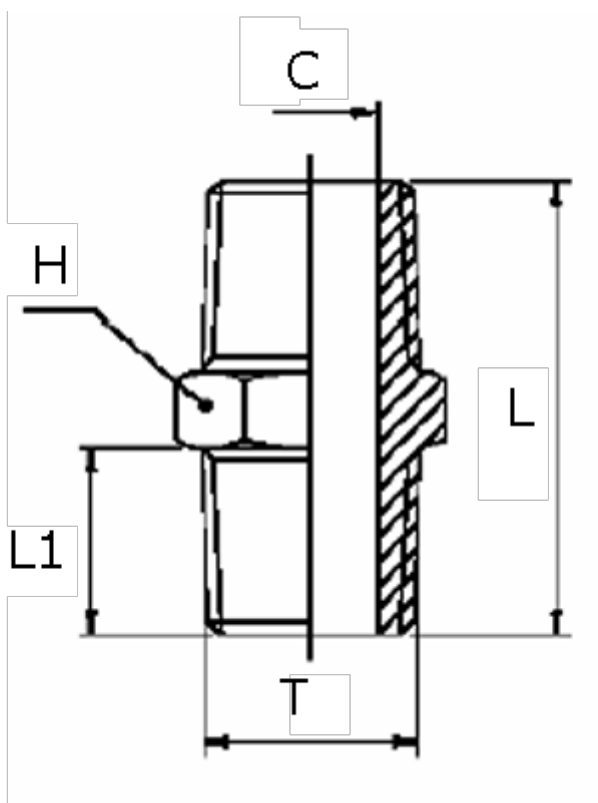

Varenummer: 5891110TR18
Beskrivelse: Brystnippel 1110TR
R1/8"

Mål

C = 6.0
H = 12
L = 19.0
L1 = 7.5
T = 1/8"